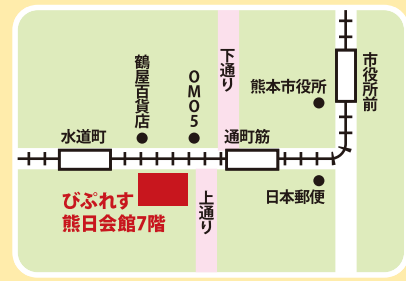

# ホームページ作成講座 全2回

主催：熊本県よろず支援拠点  
(実施機関：くまもと産業支援財団)

参加  
無料

売り方を変えたい！  
農業で成功したい！

農家さん  
限定！

定員  
16名

農業こそが日本を救う！そんな志のある農家さん必見！！ 全回参加できる方、今の販売方法を変えたい方が対象です！

講師 熊本県よろず支援拠点  
コーディネーター  
**川口 正之**

売上アップや集客力向上を目的としたホームページやネットショップなど、既存サイトの効果的な運用方法までをサポートしています。今回は、農業の発展に少しでもお役に立ちたい！そんな思いでこの講座を開催します。是非、ご参加ください！

日時 2025年4月14日(月)、4月21日(月) 10:00~12:00  
★13:00~希望者個別相談(一人30分・先着6名)

場所 **びぶれすイノベーションスタジオ**  
〒860-0845 熊本県熊本市上通町2-17 びぶれす熊日会館 7階